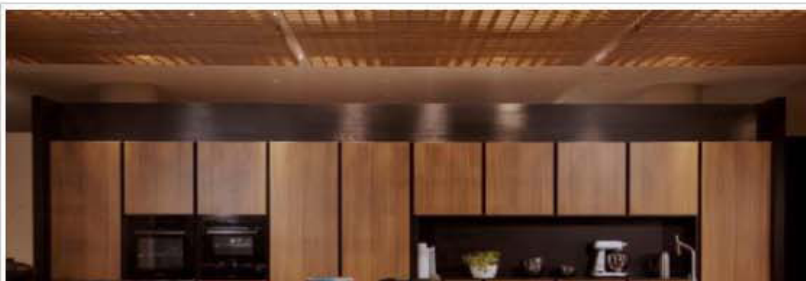

Cozinha **Todeschini** padrão **Leblon** nas frentes com sistema **Veneza vertical** e balcão com frentes **slim** com **Dekton Kelya**

Confira uma galeria de elementos para se inspirar:

1. Tapete Dhurie Juta liso, na **by Kamy**;
2. Revestimento Terrar Marrom Mesh, da **Decortiles**;
3. Quartzito Bronzite, da **Decolores**;
4. Revestimento Palace, da **Eliane**
5. Misturador monocomando da linha Eros, da **Fani**;
6. Revestimento Topzstone Nocciola, do **Grupo Guidoni**;
7. Interruptor Amêndoa Seth da linha Sophie, da **STECK**;
8. Mesa de centro Fence, de Daniel Simoni para **DonaFlor Móvelia**
9. Poltrona Betty, assinada por Christoph Jenni para a **Maxdesign**;
10. Lareira ECO44 em aço tipo corten, da **Ecofireplaces**;
11. Piso de madeira Ipê Coffee Brown, da **Akafloor**;
12. Mesa Jelly, assinada por Ricardo Bello Dias para a **F.Way**;
13. Abstrato Geométrico Tons Terrosos II – Tríptico, de Art&Co, na **Urban Arts**;
14. Piso vinílico Massai Red, da **Tarkett**;
15. Poltrona Altiva, de Zia Costa para a **Francchino**;